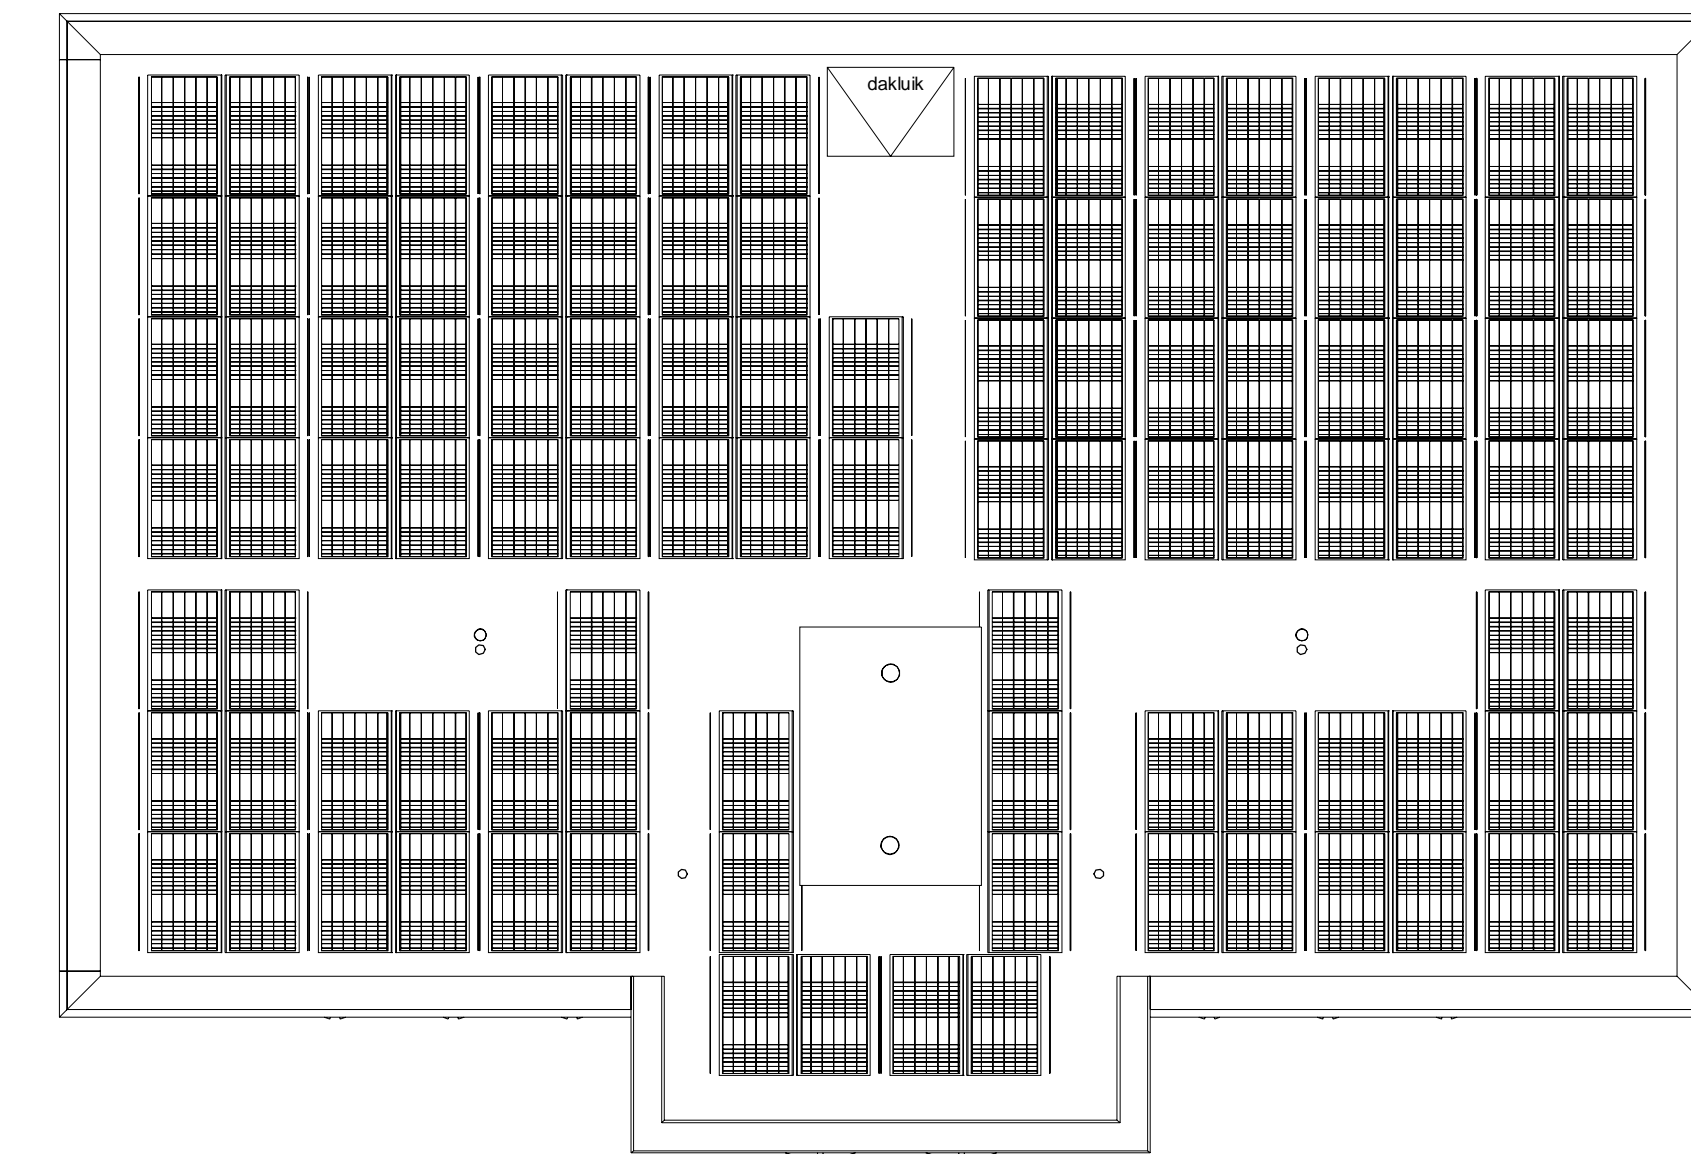

Dak verdieping
1 : 100

Opmerkingen:
 - inrichting en afwerking gemeenschappelijke- en privé buitenruimte volgens nadere uitwerking.
 - de plaats, aantallen en afmetingen van aangegeven installatiepunten zijn indicatief en kunnen wijzigen.

Project: Amstelkwartier 4F
 Somerparc

Omschrijving:
Dak
 Schaal: 1:100
 Datum: 17-11-2017
 Blad: B9.107

de opgegeven maten zijn circa maten, en kunnen afwijken in de praktijk, hier kunnen geen rechten aan ontleend worden.