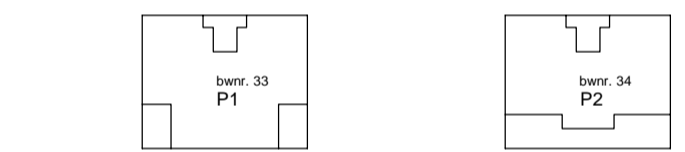

Verdieping 6

Verdieping 4 en 5

Verdieping 1 t/m 3

Begane grond

Renvooi

- krijtstreep

Opmerkingen:

- inrichting en afwerking gemeenschappelijke- en privé buitenruimte volgens nadere uitwerking.
- de plaats, aantallen en afmetingen van aangegeven installatiepunten zijn indicatief en kunnen wijzigen.

Project: Amstelkwartier 4F
Sommerparc

Omschrijving:
Woningtype A2s

Schaal: 1:50

Datum: 17-11-2017

Blad: B9.613

de opgegeven maten zijn circa maten, en kunnen afwijken in de praktijk, hier kunnen geen rechten aan ontleend worden.