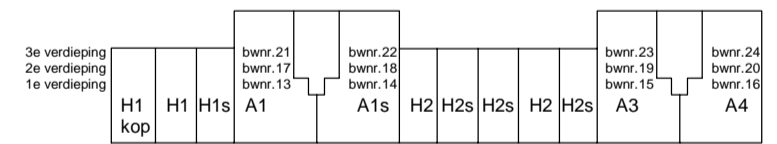

Renvooi electra

- telefoon bedraad
- cai bedraad
- plafondlichtpunt
- wandlichtpuntbadkamer
- wandarmatuur balkon/terras
- enkelpolige schakelaar
- serieschakelaar
- wisselschakelaar
- combinatieschakelaar/dubbele wcd
- wandcontactdoos spatwaterdicht tbv stadsverwarming
- wandcontactdoos spatwaterdicht op balkon/terras
- enkele wandcontactdoos
- enkele wandcontactdoos tbv pv installatie
- enkele wandcontactdoos tbv elektrische radiator
- enkele wandcontactdoos tbv energiezuil in keuken
- enkele wandcontactdoos tbv mechanische ventilatie
- wandcontactdoos tbv droger op aparte groep
- wandcontactdoos tbv wasmachine op aparte groep
- dubbele wandcontactdoos
- dubbele wandcontactdoos in meterkast
- dubbele wandcontactdoos tbv vloerverwarmingsunit(opbouw)
- dubbele wandcontactdoos
- dubbele wandcontactdoos tbv vloerverwarmingsverdeler
- dubbele vloerwandcontactdoos
- loze leiding
- aansluitpunt tbv CO2 detectie
- beldrukker
- videofoon
- ruimtethermostaat
- optische rookmelder, doorgekoppeld

Verdieping 6

Verdieping 4 en 5

Verdieping 1 t/m 3

Begane grond

Renvooi

- krijtstreep

Opmerkingen:

- inrichting en afwerking gemeenschappelijke- en privé buitenruimte volgens nadere uitwerking.
- de plaats, aantallen en afmetingen van aangegeven installatiepunten zijn indicatief en kunnen wijzigen.

Project: Amstelkwartier 4F
Sommerparc

Omschrijving:
Woningtype A2s

Schaal: 1:50

Datum: 17-11-2017

Blad: B9.613

de opgegeven maten zijn circa maten, en kunnen afwijken in de praktijk, hier kunnen geen rechten aan ontleend worden.