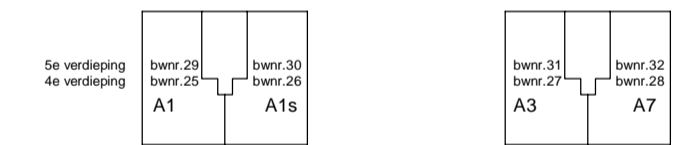

Renvooi electra

- telefoon bedraad
- cai bedraad
- plafondlichtpunt
- wandlichtpuntbadkamer
- wandarmatuur balkon/terras
- enkelpolige schakelaar
- serieschakelaar
- wisselschakelaar
- combinatieschakelaar/dubbele wcd
- wandcontactdoos spatwaterdicht tbv stadsverwarming
- wandcontactdoos spatwaterdicht op balkon/terras
- enkele wandcontactdoos
- enkele wandcontactdoos tbv pv installatie
- enkele wandcontactdoos tbv elektrische radiator
- enkele wandcontactdoos tbv energiezuil in keuken
- enkele wandcontactdoos tbv mechanische ventilatie
- wandcontactdoos tbv droger op aparte groep
- wandcontactdoos tbv wasmachine op aparte groep
- dubbele wandcontactdoos
- dubbele wandcontactdoos in meterkast
- dubbele wandcontactdoos tbv vloerverwarmingsunit(opbouw)
- dubbele wandcontactdoos
- dubbele wandcontactdoos tbv vloerverwarmingsverdeler
- dubbele vloerwandcontactdoos
- loze leiding
- aansluitpunt tbv CO2 detectie
- beldrukker
- videofoon
- ruimtethermostaat
- optische rookmelder, doorgekoppeld

Verdieping 6

Verdieping 4 en 5

Verdieping 1 t/m 3

Begane grond

Renvooi

- krijtstreep

Opmerkingen:

- inrichting en afwerking gemeenschappelijke- en privé buitenruimte volgens nadere uitwerking.
- de plaats, aantallen en afmetingen van aangegeven installatiepunten zijn indicatief en kunnen wijzigen.

Project: Amstelkwartier 4F
Sommerparc

Omschrijving:
Woningtype A2s

Schaal: 1:50

Datum: 17-11-2017

Blad: B9.613

de opgegeven maten zijn circa maten, en kunnen afwijken in de praktijk, hier kunnen geen rechten aan ontleend worden.