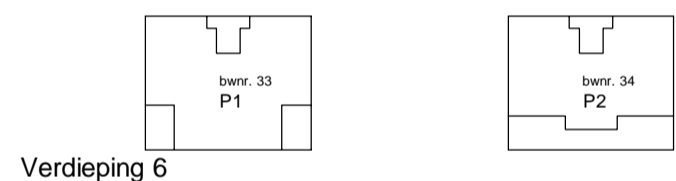

Verdieping 6

Verdieping 4 en 5

Verdieping 1 t/m 3

Begane grond

**Renvooi**

- krijtstreep

**Opmerkingen:**

- inrichting en afwerking gemeenschappelijke- en privé buitenruimte volgens nadere uitwerking.
- de plaats, aantallen en afmetingen van aangegeven installatiepunten zijn indicatief en kunnen wijzigen.

Project: Amstelkwartier 4F  
Sommerparc

**Omschrijving:**  
**Woningtype A6**

Schaal: 1:50

Datum: 17-11-2017

Blad: B9.623

de opgegeven maten zijn circa maten, en kunnen afwijken in de praktijk, hier kunnen geen rechten aan ontleend worden.