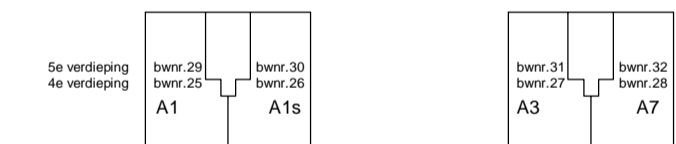

**Renvooi electra**

- telefoon bedraad
- cai bedraad
- plafondlichtpunt
- wandlichtpuntbadkamer
- wandarmatuur balkon/terras
- enkelpolige schakelaar
- serieschakelaar
- wisselschakelaar
- combinatieschakelaar/dubbele wcd
- wandcontactdoos spatwaterdicht tbv stadsverwarming
- wandcontactdoos spatwaterdicht op balkon/terras
- enkele wandcontactdoos
- pv
- enkele wandcontactdoos tbv pv installatie
- erad
- enkele wandcontactdoos tbv elektrische radiator
- e.zuil
- enkele wandcontactdoos tbv energiezuil in keuken
- mv
- enkele wandcontactdoos tbv mechanische ventilatie
- dr
- wandcontactdoos tbv droger op aparte groep
- wm
- wandcontactdoos tbv wasmachine op aparte groep
- dubbele wandcontactdoos
- dubbele wandcontactdoos in meterkast
- wvu
- dubbele wandcontactdoos tbv vloerverwarmingsunit(opbouw)
- dubbele wandcontactdoos
- dubbele wandcontactdoos tbv vloerverwarmingsverdeler
- dubbele vloerwandcontactdoos
- ctd
- loze leiding
- co2
- aansluitpunt tbv CO2 detectie
- beldrukker
- videofoon
- rth
- ruimtethermostaat
- m
- optische rookmelder, doorgekoppeld

Verdieping 6

Verdieping 4 en 5

Verdieping 1 t/m 3

Begane grond

**Renvooi**

- krijtstreep

**Opmerkingen:**

- inrichting en afwerking gemeenschappelijke- en privé buitenruimte volgens nadere uitwerking.
- de plaats, aantallen en afmetingen van aangegeven installatiepunten zijn indicatief en kunnen wijzigen.

Project: Amstelkwartier 4F  
Sommerparc

**Omschrijving:**  
**Woningtype A6**

Schaal: 1:50

Datum: 17-11-2017

Blad: B9.623

de opgegeven maten zijn circa maten, en kunnen afwijken in de praktijk, hier kunnen geen rechten aan ontleend worden.