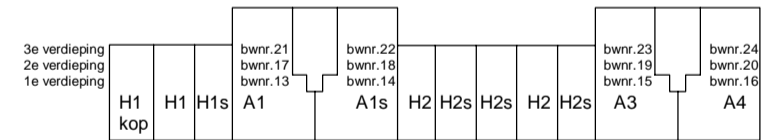

**Renvooi electra**

- telefoon bedraad
- cai bedraad
- plafondlichtpunt
- wandlichtpuntbadkamer
- wandarmatuur balkon/terras
- enkelpolige schakelaar
- serieschakelaar
- wisselschakelaar
- combinatieschakelaar/dubbele wcd
- wandcontactdoos spatwaterdicht tbv stadsverwarming
- wandcontactdoos spatwaterdicht op balkon/terras
- enkele wandcontactdoos
- pv
- enkele wandcontactdoos tbv pv installatie
- erad
- enkele wandcontactdoos tbv elektrische radiator
- e.zuil
- enkele wandcontactdoos tbv energiezuil in keuken
- mv
- enkele wandcontactdoos tbv mechanische ventilatie
- dr
- wandcontactdoos tbv droger op aparte groep
- wm
- wandcontactdoos tbv wasmachine op aparte groep
- dubbele wandcontactdoos
- dubbele wandcontactdoos in meterkast
- wvu
- dubbele wandcontactdoos tbv vloerverwarmingsunit(opbouw)
- dubbele wandcontactdoos
- dubbele wandcontactdoos tbv vloerverwarmingsverdeler
- dubbele vloerwandcontactdoos
- ctd
- loze leiding
- co2
- aansluitpunt tbv CO2 detectie
- beldrukker
- videofoon
- rth
- ruimtethermostaat
- m
- optische rookmelder, doorgekoppeld

Verdieping 6

Verdieping 4 en 5

Verdieping 1 t/m 3

Begane grond

**Renvooi**

- krijtstreep

**Opmerkingen:**

- inrichting en afwerking gemeenschappelijke- en privé buitenruimte volgens nadere uitwerking.
- de plaats, aantallen en afmetingen van aangegeven installatiepunten zijn indicatief en kunnen wijzigen.

Project: Amstelkwartier 4F  
Sommerparc

**Omschrijving:**  
**Woningtype A6**

Schaal: 1:50

Datum: 17-11-2017

Blad: B9.623

de opgegeven maten zijn circa maten, en kunnen afwijken in de praktijk, hier kunnen geen rechten aan ontleend worden.