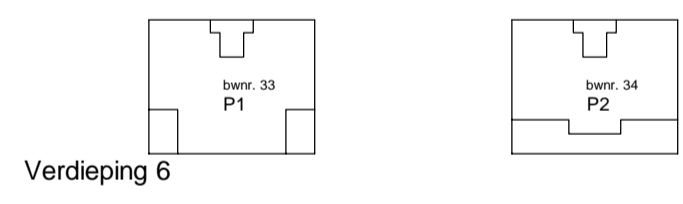

Opmerkingen:
- inrichting en afwerking gemeenschappelijke- en privé buitenruimte volgens nadere uitwerking.
- de plaats, aantallen en afmetingen van aangegeven installatiepunten zijn indicatief en kunnen wijzigen.

Project: Amstelkwartier 4F
Somerparc

Omschrijving:
Woningtype A7
Schaal: 1:50

Datum: 17-11-2017
Blad: B9.625

de opgegeven maten zijn circa maten, en kunnen afwijken in de praktijk, hier kunnen geen rechten aan ontleend worden.