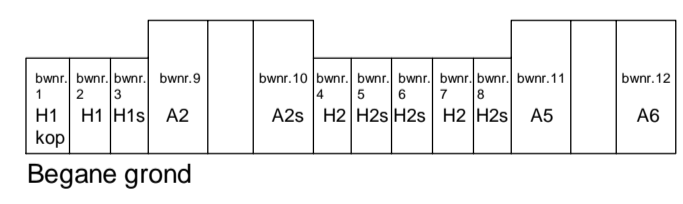

Woningtype A7

1 : 50

Renvooi electra

- telefoon bedraad
- cai bedraad
- plafondlichtpunt
- wandlichtpuntbadkamer
- wandarmatuur balkon/terras
- enkelpolige schakelaar
- serieschakelaar
- wisselschakelaar
- combinatieschakelaar/dubbele wcd
- wandcontactdoos spatwaterdicht tbv stadsverwarming
- wandcontactdoos spatwaterdicht op balkon/terras
- enkele wandcontactdoos
- enkele wandcontactdoos tbv pv installatie
- enkele wandcontactdoos tbv elektrische radiator
- enkele wandcontactdoos tbv energiezuil in keuken
- enkele wandcontactdoos tbv mechanische ventilatie
- wandcontactdoos tbv droger op aparte groep
- wandcontactdoos tbv wasmachine op aparte groep
- dubbele wandcontactdoos
- dubbele wandcontactdoos in meterkast
- dubbele wandcontactdoos tbv vloerverwarmingsunit(opbouw)
- dubbele wandcontactdoos
- dubbele wandcontactdoos tbv vloerverwarmingsverdeler
- dubbele vloerwandcontactdoos
- loze leiding
- aansluitpunt tbv CO2 detectie
- beldrukker
- videfoon
- ruimtethermostaat
- optische rookmelder, doorgekoppeld

Project: Amstelkwartier 4F
 Somerparc

Omschrijving:
Woningtype A7
 Schaal: 1:50

Datum: 17-11-2017
 Blad: B9.625

de opgegeven maten zijn circa maten, en kunnen afwijken in de praktijk, hier kunnen geen rechten aan ontleend worden.