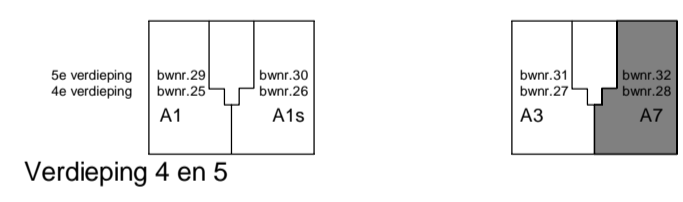

Woningtype A7

1 : 50

Renvooi electra

- telefoon bedraad
- cai bedraad
- plafondlichtpunt
- wandlichtpuntbadkamer
- wandarmatuur balkon/terras
- enkelpolige schakelaar
- serieschakelaar
- wisselschakelaar
- combinatieschakelaar/dubbele wcd
- wandcontactdoos spatwaterdicht tbv stadsverwarming
- wandcontactdoos spatwaterdicht op balkon/terras
- enkele wandcontactdoos
- enkele wandcontactdoos tbv pv installatie
- enkele wandcontactdoos tbv elektrische radiator
- enkele wandcontactdoos tbv energiezuil in keuken
- enkele wandcontactdoos tbv mechanische ventilatie
- wandcontactdoos tbv droger op aparte groep
- wandcontactdoos tbv wasmachine op aparte groep
- dubbele wandcontactdoos
- dubbele wandcontactdoos in meterkast
- dubbele wandcontactdoos tbv vloerverwarmingsunit(opbouw)
- dubbele wandcontactdoos
- dubbele wandcontactdoos tbv vloerverwarmingsverdeler
- dubbele vloerwandcontactdoos
- loze leiding
- aansluitpunt tbv CO2 detectie
- beldrukker
- videfoon
- ruimtethermostaat
- optische rookmelder, doorgekoppeld

Project: Amstelkwartier 4F
 Somerparc

Omschrijving:
Woningtype A7
 Schaal: 1:50

Datum: 17-11-2017
 Blad: B9.625

de opgegeven maten zijn circa maten, en kunnen afwijken in de praktijk, hier kunnen geen rechten aan ontleend worden.