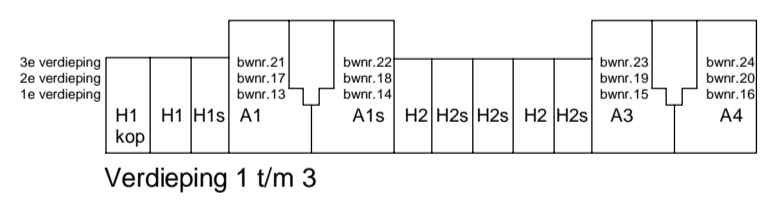

Woningtype A7

1 : 50

Renvooi electra

- telefoon bedraad
- cai bedraad
- plafondlichtpunt
- wandlichtpuntbadkamer
- wandarmatuur balkon/terras
- enkelpolige schakelaar
- serieschakelaar
- wisselschakelaar
- combinatieschakelaar/dubbele wcd
- wandcontactdoos spatwaterdicht tbv stadsverwarming
- wandcontactdoos spatwaterdicht op balkon/terras
- enkele wandcontactdoos
- enkele wandcontactdoos tbv pv installatie
- enkele wandcontactdoos tbv elektrische radiator
- enkele wandcontactdoos tbv energiezuil in keuken
- enkele wandcontactdoos tbv mechanische ventilatie
- wandcontactdoos tbv droger op aparte groep
- wandcontactdoos tbv wasmachine op aparte groep
- dubbele wandcontactdoos
- dubbele wandcontactdoos in meterkast
- dubbele wandcontactdoos tbv vloerverwarmingsunit(opbouw)
- dubbele wandcontactdoos
- dubbele wandcontactdoos tbv vloerverwarmingsverdeler
- dubbele vloerwandcontactdoos
- loze leiding
- aansluitpunt tbv CO2 detectie
- beldrukker
- videfoon
- ruimtethermostaat
- optische rookmelder, doorgekoppeld

Project: Amstelkwartier 4F
 Somerparc

Omschrijving:
Woningtype A7
 Schaal: 1:50

Datum: 17-11-2017
 Blad: B9.625

de opgegeven maten zijn circa maten, en kunnen afwijken in de praktijk, hier kunnen geen rechten aan ontleend worden.